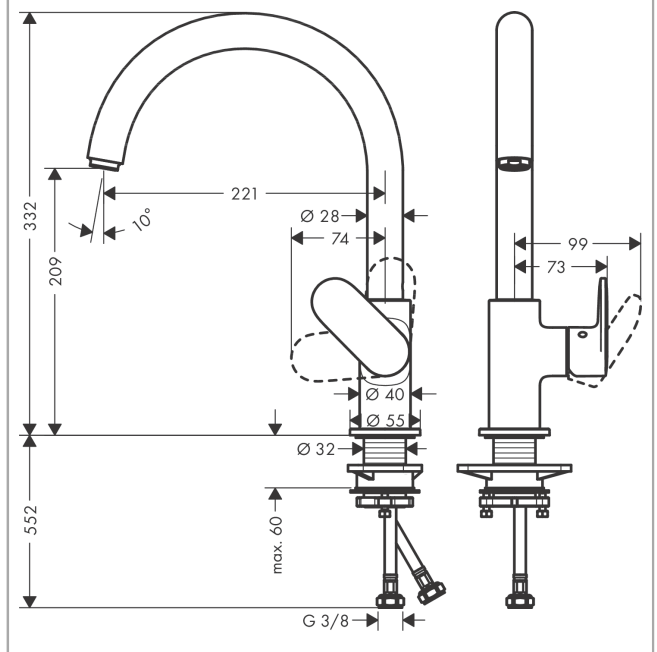

### Beschrijving

- draaibereik uitloop 120° of 360°, instelbaar in 2 standen
- Normale straal
- maximale doorstroomhoeveelheid bij 3 bar: 11,1 l/min
- duurzaam keramisch kardoos
- G 3/8 aansluitingen
- Kiwa K6161\_Mechanical Mixers EN817

### Maattekening