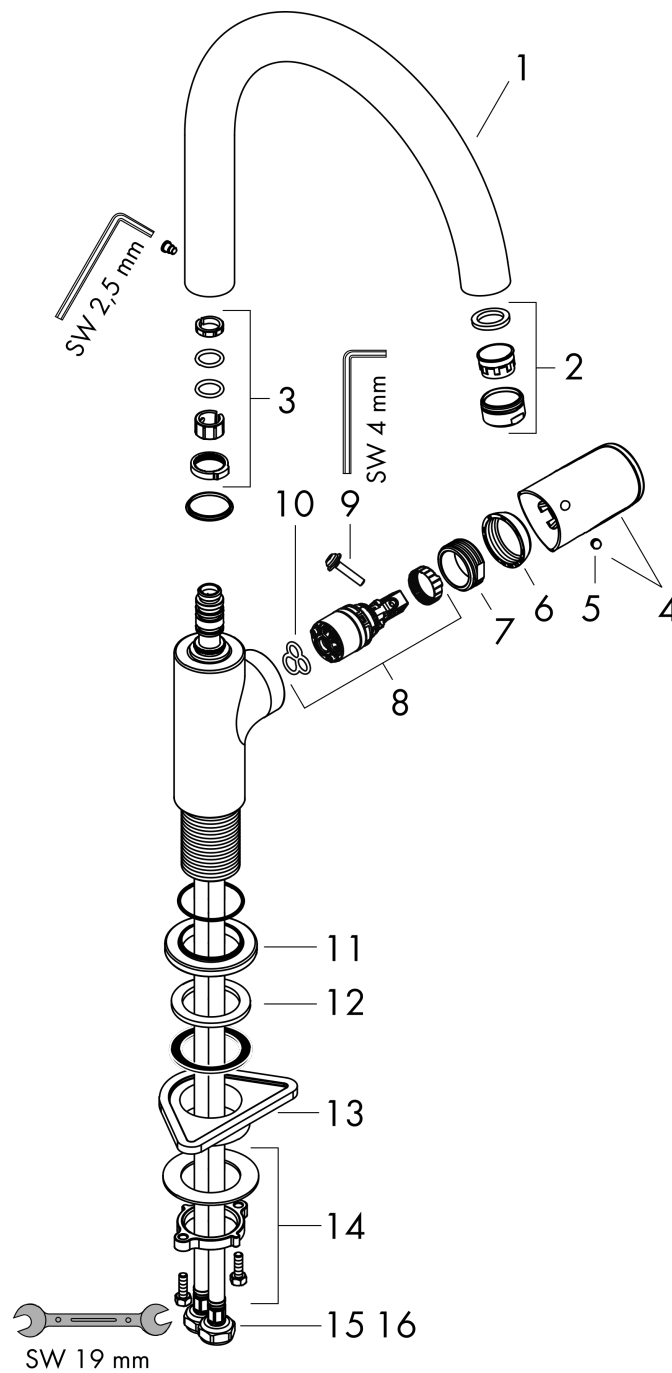

### Maattekening

### Doorstroomdiagram

**Vernis Blend M35**  
**ééngreeps keukenmengkraan 210 1jet met draaibare uitloop**  
 Oppervlakte finish: **chrom** Artikelnummer: **71870000**

**Explosietekening**

Bouwjaar: >04/21

**Vernis Blend M35****ééngreeps keukenmengkraan 210 1jet met draaibare uitloop**Oppervlakte finish: **chrom** Artikelnummer: **71870000****Reserveonderdelenlijst**

Bouwjaar: &gt;04/21

<b>Regel</b>	<b>Beschrijving</b>	<b>Artikelnummer</b>	<b>Prijs incl. BTW</b>	<b>VE</b>
1	uitloop compl.	93880000	-	1
2	perlator M24x1	93881000	-	1
3	dichtingsset	93689000	-	1
4	greep	93691000	-	1
5	greepstop	96338000	-	1
6	afdekkap	93692000	-	1
7	moer	93693000	-	1
8	kardoes compl.	97685000	-	1
9	borgschroef	95140000	-	1
10	dichting	98865000	-	1
11	rozet	93946000	-	1
12	dichting	93694000	-	1
13	bevestigingsmateriaal	97523000	-	1
14	schachtbevestigingsset compl. (Ø 32)	13961000	-	1
15	aansluitslang 600 mm M8x0,75 G3/8	96510000	-	1
16	O-ring 7x1,5	98422000	-	1